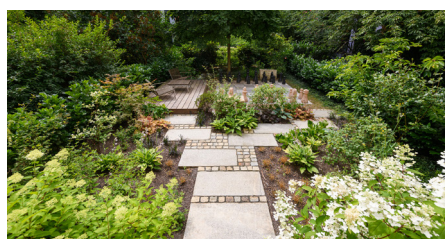

# © ProM<sup>2</sup>Gartenkonzept

Ihr Garten beginnt mit einer Idee und einem durchdachten Konzept. Mit unserem ProM<sup>2</sup> Gartenkonzept entwickelt LAGADE für Ihre Fläche eine maßgeschneiderte Planung, die Ästhetik, Funktionalität und Lebensstil vereint. Zusammen mit Ihnen gestalten wir Ihren Garten ab 4 €/m<sup>2</sup>.

## Welcher Gartenstil spricht Sie an?

Moderner Garten

Englischer Garten

Japanischer Garten

Naturgarten

Stadtgarten

Überraschen lassen