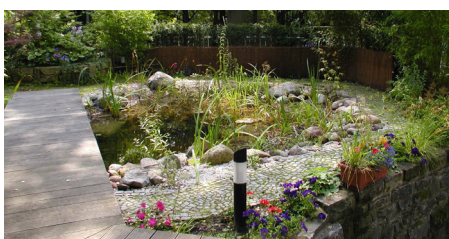

# © ProM<sup>2</sup>Gartenkonzept

Ihr Garten beginnt mit einer Idee und einem durchdachten Konzept. Mit unserem ProM<sup>2</sup> Gartenkonzept entwickelt LAGADE für Ihre Fläche eine maßgeschneiderte Planung, die Ästhetik, Funktionalität und Lebensstil vereint. Zusammen mit Ihnen gestalten wir Ihren Garten ab 4 €/m<sup>2</sup>.

## Welcher Gartenstil spricht Sie an?

Moderner Garten

Englischer Garten

Japanischer Garten

Naturgarten

Stadtgarten

Überraschen lassen